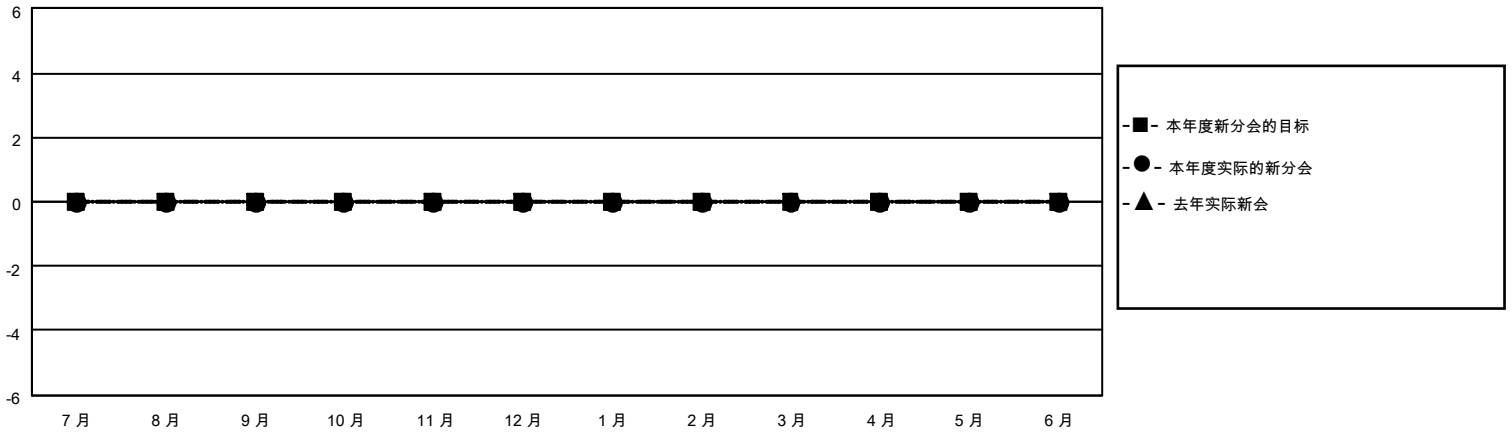

MONTHLY MEMBERSHIP PROGRESS REPORT

地点 CHINA

District 381

Results as of: 9/30/2022

分会			
成果 2022-2023			
季	新分会目标	新会	会员流失的分会
7月/8月/9月	0	0	0
10月/11月/12月	0	0	0
1月/2月/3月	0	0	0
4月/5月/6月	0	0	0

位会员@每位须缴			
成果 2022-2023			
季	会员净增长目标	实际会员增长数	实际退会会员 (包括转会)
7月/8月/9月	0	1	2
10月/11月/12月	0	0	0
1月/2月/3月	0	0	0
4月/5月/6月	0	0	0

目标与实际新会累积

目标和实际会员累积

已取消的分会: 0	1 CLUBS OF 274 增添1位或以上的 新会员	<u>性别分布</u>	
<u>放弃的会员</u>		男	4,991 (68.00%)
过世	0	女	2,349 (32.00%)
分会已取消	0	NON BINARY	0 (0.00%)
其他	2	PREFER NOT TO ANSWER	0 (0.00%)
总计	2	总计家庭单位会员数	337
	点击这里取得累计会员数据	支付减半会费的家庭会员	170