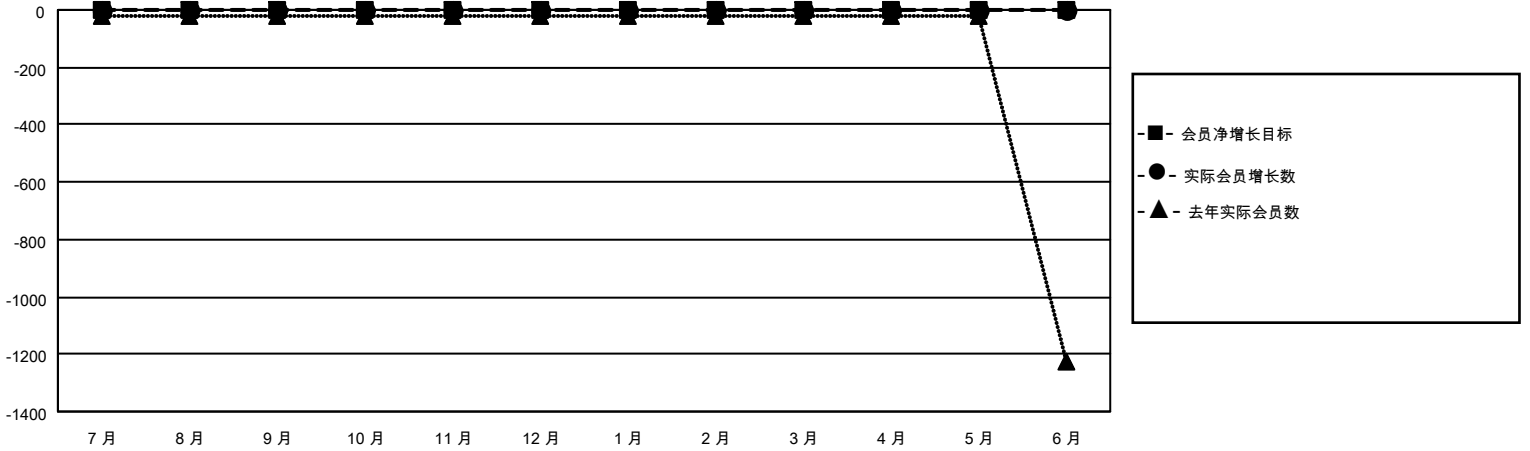

MONTHLY MEMBERSHIP PROGRESS REPORT

地点 CHINA

District 381

Results as of: 9/30/2022

分会			
成果 2022-2023			
季	新分会目标	新会	会员流失的分会
7月/8月/9月	0	0	0
10月/11月/12月	0	0	0
1月/2月/3月	0	0	0
4月/5月/6月	0	0	0

位会员@每位须缴			
成果 2022-2023			
季	会员净增长目标	实际会员增长数	实际退会会员 (包括转会)
7月/8月/9月	0	1	2
10月/11月/12月	0	0	0
1月/2月/3月	0	0	0
4月/5月/6月	0	0	0

目标与实际新会累积

目标和实际会员累积

已取消的分会: 0	1 CLUBS OF 274 增添1位或以上的 新会员	<u>性别分布</u>	
<u>放弃的会员</u>		男	4,991 (68.00%)
过世	0	女	2,349 (32.00%)
分会已取消	0	NON BINARY	0 (0.00%)
其他	2	PREFER NOT TO ANSWER	0 (0.00%)
总计	2	总计家庭单位会员数	337
	点击这里取得累计会员数据	支付减半会费的家庭会员	170